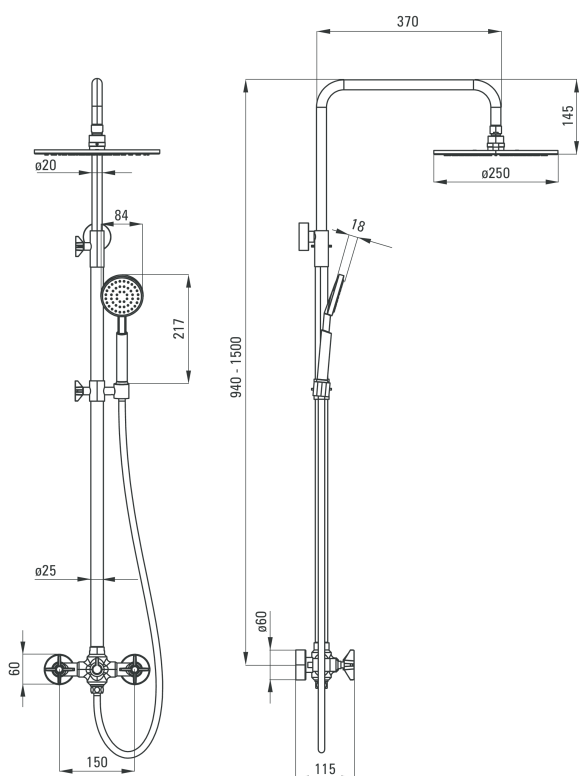

Temisto

Deszczownia z baterią natryskową

Oferta:

Kod

NAC M4QT

Dane techniczne:

Wysokość:	1500 mm
Szerokość:	370 mm
Przełącznik natrysku:	Tak
Typ mieszacza:	dwuuchwytowa
Typ baterii:	ścienna mieszaczowa

Cechy wybranego produktu

Finalista Top Design 2020

Łazienka - **Wybór Roku 2020**

Must Have 2020

Gwarancja 5 lat

Anty-twist

O-ring

Strumień deszczowy

Tylko w wybranych salonach

Szybka reakcja na włączanie/wyłączenie wody

Regulacja wypływu wody

Montaż ścienny

System anti-calc

Produkt projektowany

Regulowana wysokość

Dodatkowe informacje

- drążek o regulowanej wysokości: 940-1500 mm
- mosiężna głowica natryskowa o średnicy 250 mm
- regulacja wysokości i kąta nachylenia słuchawki
- słuchawka 1-funkcyjna o wymiarach 217x84 mm
- wąż stalowy o długości 1500 mm
- wygodne pokręta zamiast standardowej dźwigni